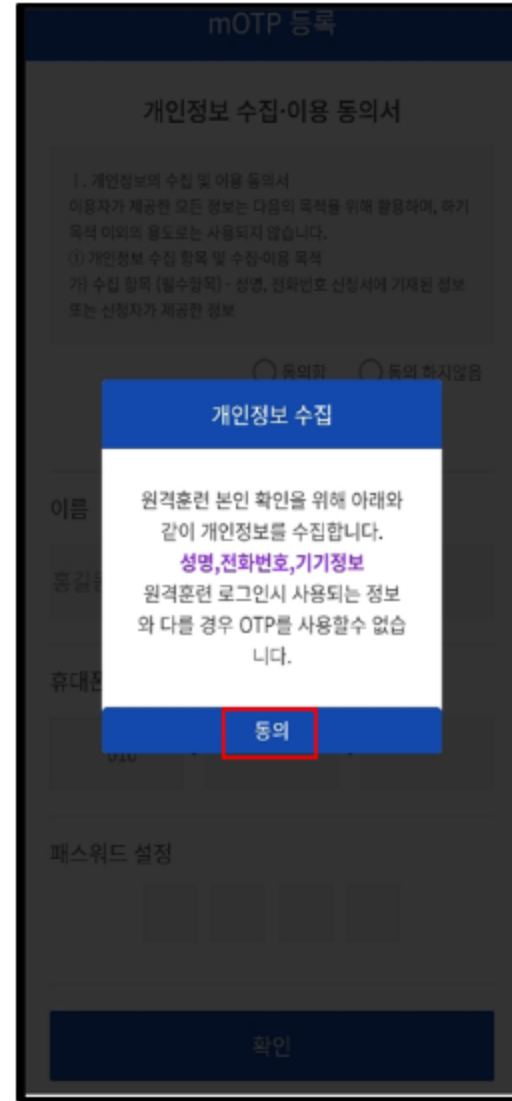

# mOTP 앱이 설치되어 있지 않은 경우

Play 스토어 또는  
APP 스토어

mOTP 검색 후 설치

개인정보 수집에 동의

mOTP 등록 후 확인

화면에 보이는 숫자  
모니터에 입력

# mOTP 앱이 설치되어 있는 경우

원격훈련기관 mOTP 실행

비밀번호 입력

**HRDK**  
한국산업인력공단  
원격훈련모니터링시스템 mOTP

비밀번호를 입력하세요.

↓

확인

비밀번호 입력 후 확인